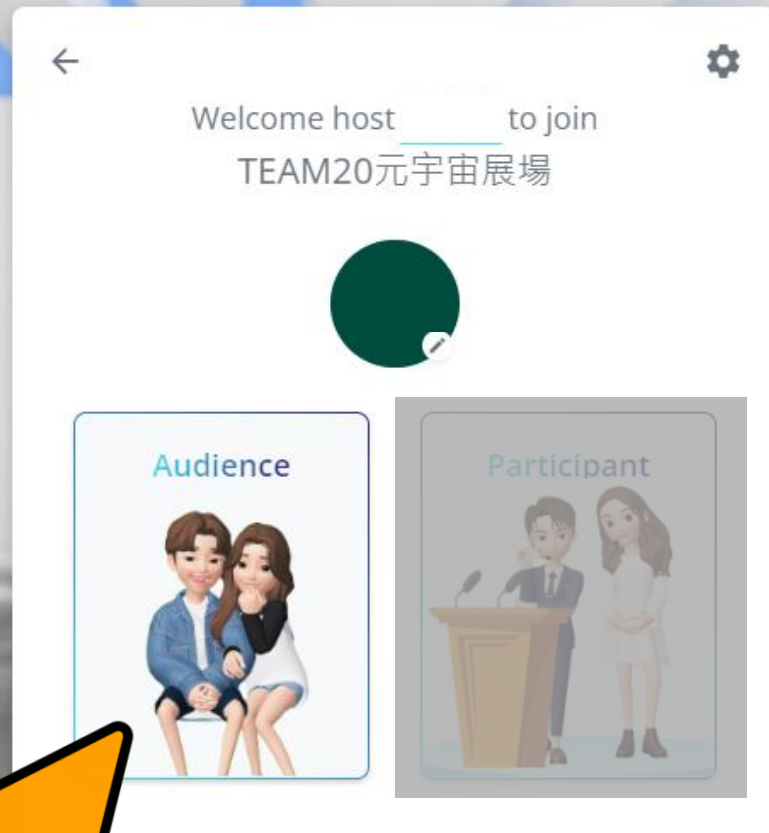

11

SECONDS

典禮尚未開放

TEAM20元宇宙展場

Google

Facebook

MetaMask

Use Email

[Sign in anonymously](#)

Powered by

選擇登入方式，
建議使用Google，
Facebook，
MetaMask小狐狸錢
包(需安裝插件)

參加者身分選擇
"Audience"

Welcome host _____ to join
TEAM20元宇宙展場

Enter

點選兩側箭頭
選擇您的虛擬人偶

點擊“Enter”進
入會場

進入會場後，您可透過鍵盤WASD鍵或點擊地面自由移動。

當主持人向您發起導覽時，請在時間內點擊“ Yes”

would like to guide you

4s

No

Yes

同意導覽後，您的視角將隨著主持人移動，無法自行控制。

待導覽結束後，可點擊圖示“Unfollow”即可重新自由移動